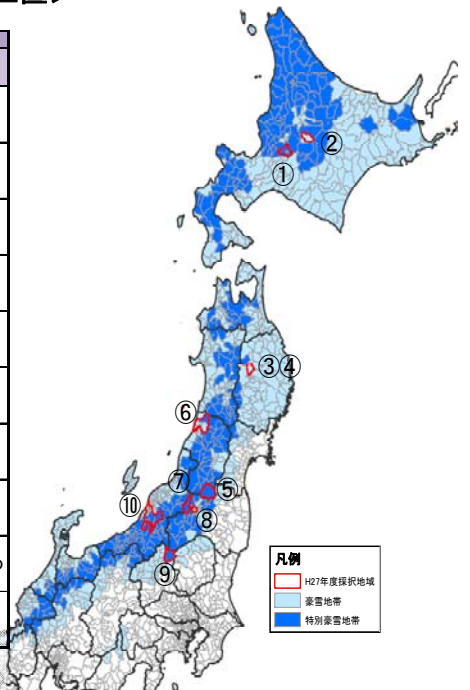

<10地域の取組概要・位置>

自治体概要				取組概要		
NO	道府県	市町村	地域指定状況	取組主体	取組名	取組区分
①	北海道	三笠市	特豪	一般社団法人 北海道開発技術センター	企業の支店・営業所ネットワークを活用した地域内除雪ボランティア支援体制の構築	C
②	北海道	上富良野町	豪雪	社会福祉法人 上富良野町社会福祉協議会	スノーバスターズ	B、C
③	岩手県	滝沢市	豪雪	滝沢市上の山自治会	自治会住民総参加による上の山地区地域除排雪「上の山まごころ除雪隊」	C
④	岩手県	滝沢市	豪雪	岩手県立大学 学生ボランティアセンター	川前SSB (川前 Students Snow Busters)	C、D
⑤	山形県	米沢市	特豪	社会福祉法人 米沢市社会福祉協議会	除雪ボランティアセンターの機能強化	C、D
⑥	山形県	酒田市	一部特豪、豪雪	日向コミュニティ振興会	日向ささえあい除雪ボランティア	C
⑦	福島県	西会津町	特豪	西会津町	雪対策座談会/克雪活動支援事業	C
⑧	福島県	会津坂下町	豪雪	特定非営利活動法人 市民活動支援組織NIVO	スノーパトロール! 7地区一丸 子ども達の道を拓け	C、D
⑨	群馬県	片品村	特豪	社会福祉法人 片品村社会福祉協議会	上州雪かき道場(除雪ボランティア受入)事業	A、C、D
⑩	新潟県	長岡市	一部特豪、豪雪	特定非営利活動法人 中越防災フロンティア	「越後雪かき道場」が築き上げてきた除雪救援、除雪安全のノウハウの全国的普及	B、D